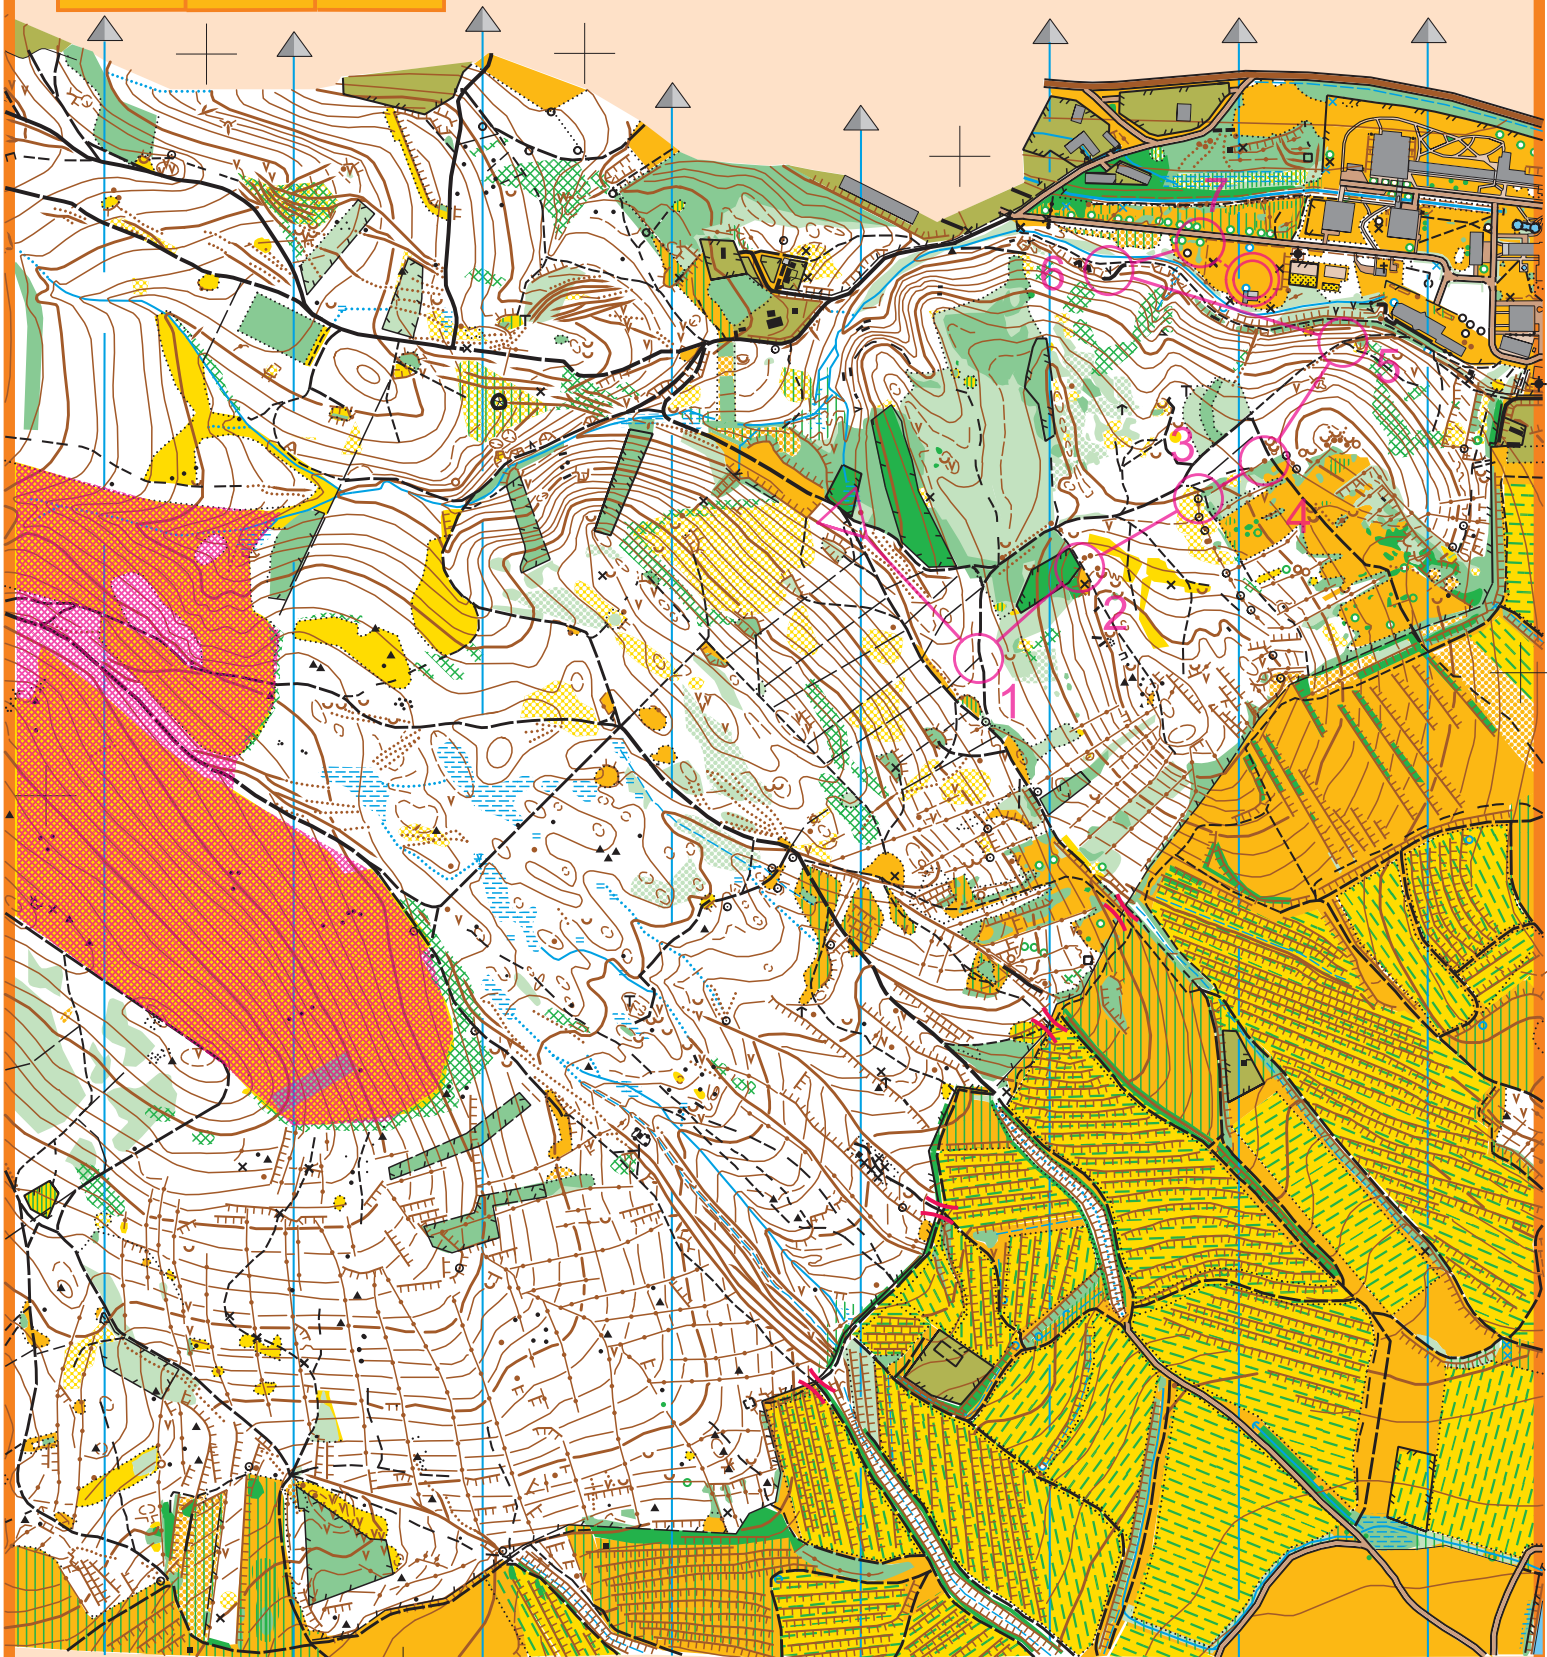

KONIK

1:10 000

e=5m

R1 R2 R3

KLUB ORIENTAČNÉHO
BEHU SOKOL PEZINOK

KATEGÓRIA

M-10 W-10

M-10R W-10R

Zvláštne mapové symboly

-  Popadané stromy / polom
-  Umelý objekt / socha
-  Umelý objekt
-  Umelý vodný objekt
-  Osamelý strom / Výrazný strom
-  Plošina
-  Prieběžný nepriehľadný les

VDANIE TEJTO MAPY