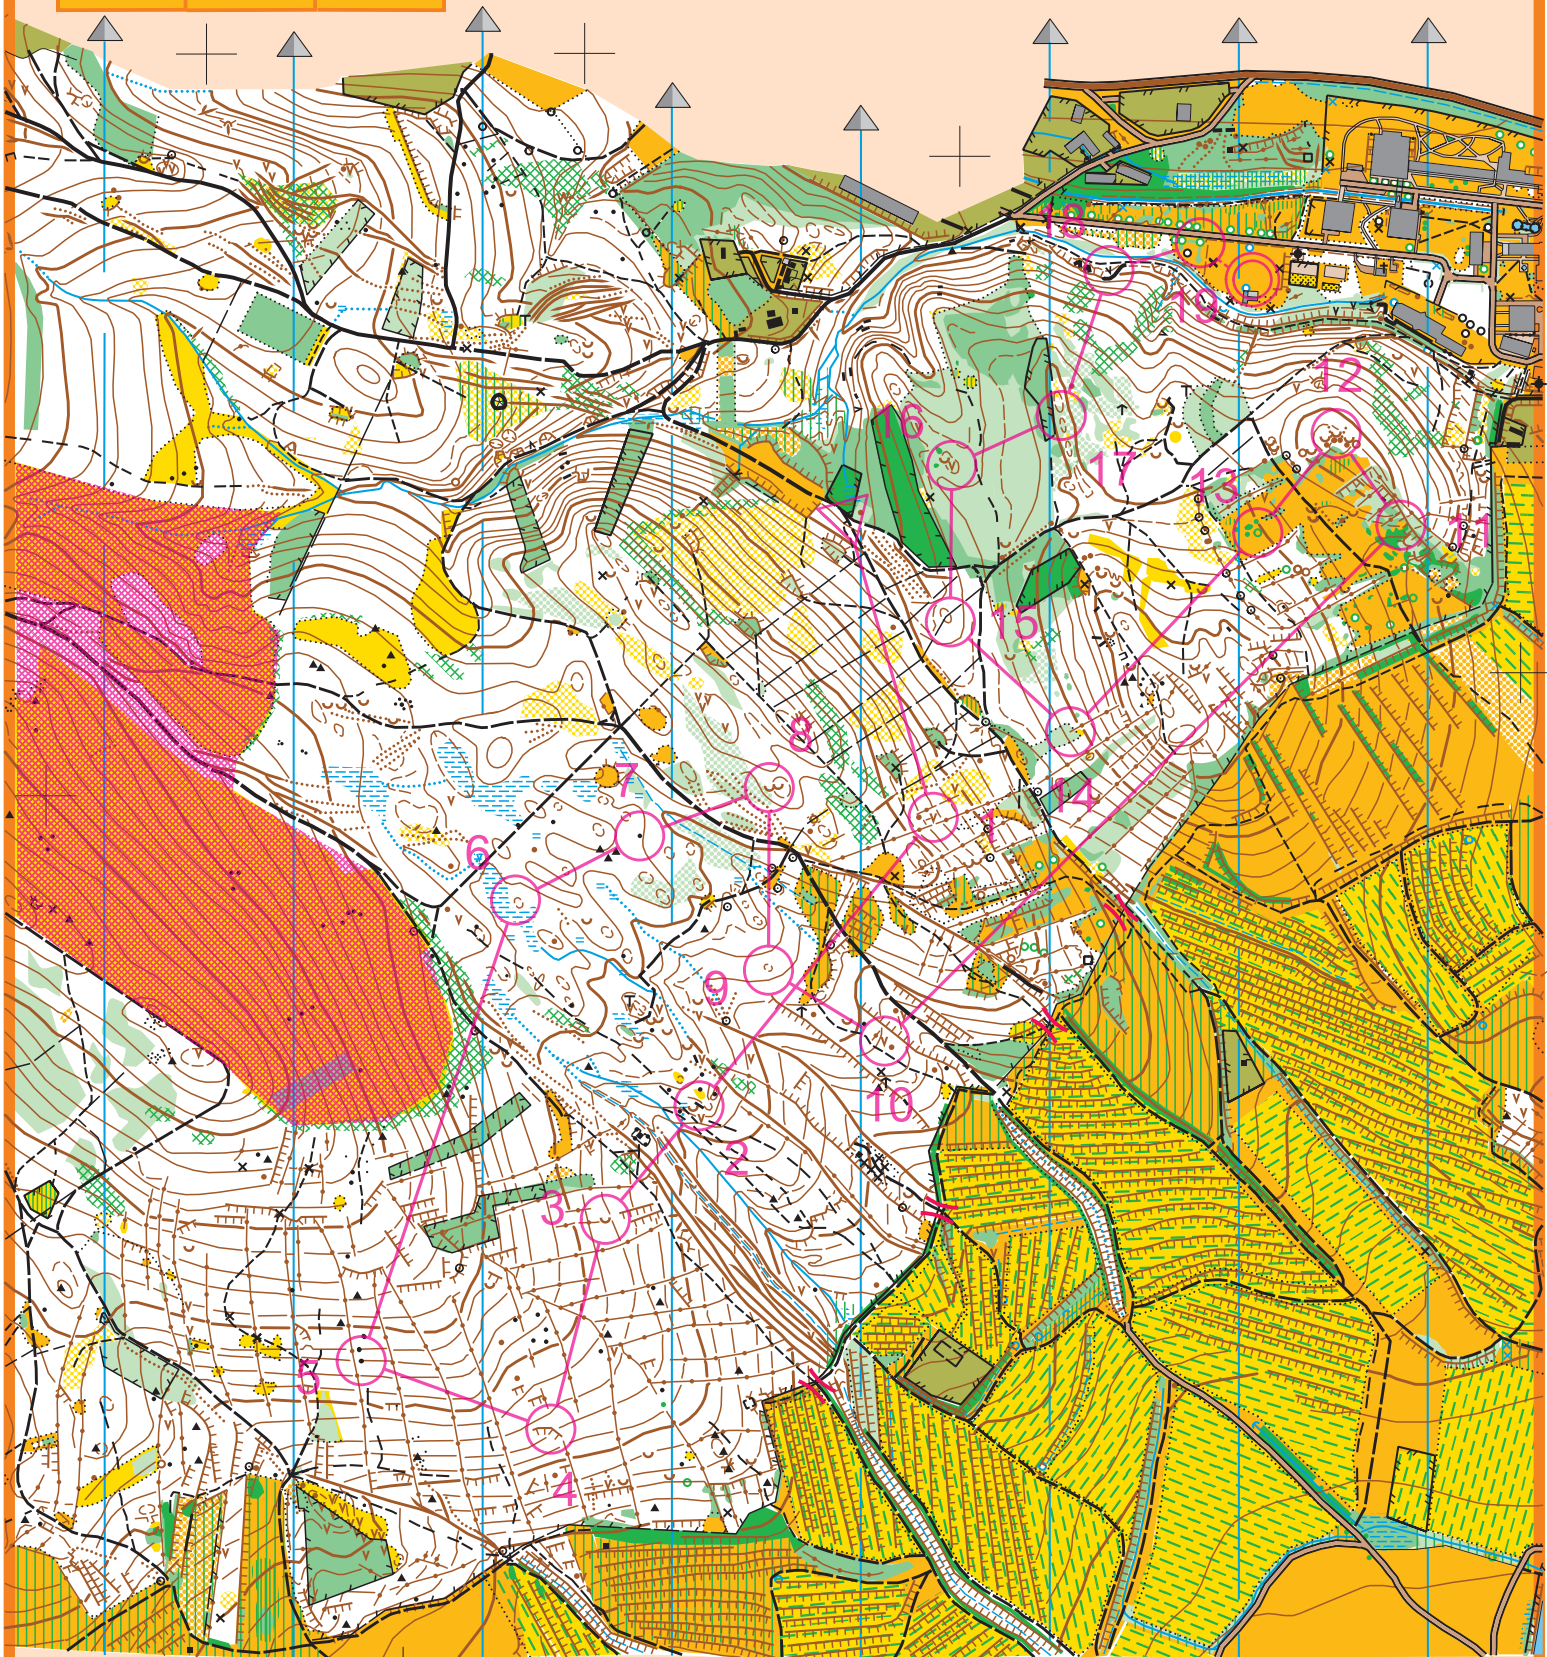

# 1:10 000

# e=5m

R1 R2 R3

KLUB ORIENTAČNÉHO  
BEHU SOKOL PEZINOK

KATEGÓRIA

W19-

M-18

M45-

### Zvláštne mapové symboly

-  Popadané stromy / polom
-  Umelý objekt / socha
-  Umelý objekt
-  Umelý vodný objekt
-  Osamelý strom / Výrazný strom
-  Plošina
-  Príbežný nepriehľadný les

**VDANIE TEJTO MAPY**