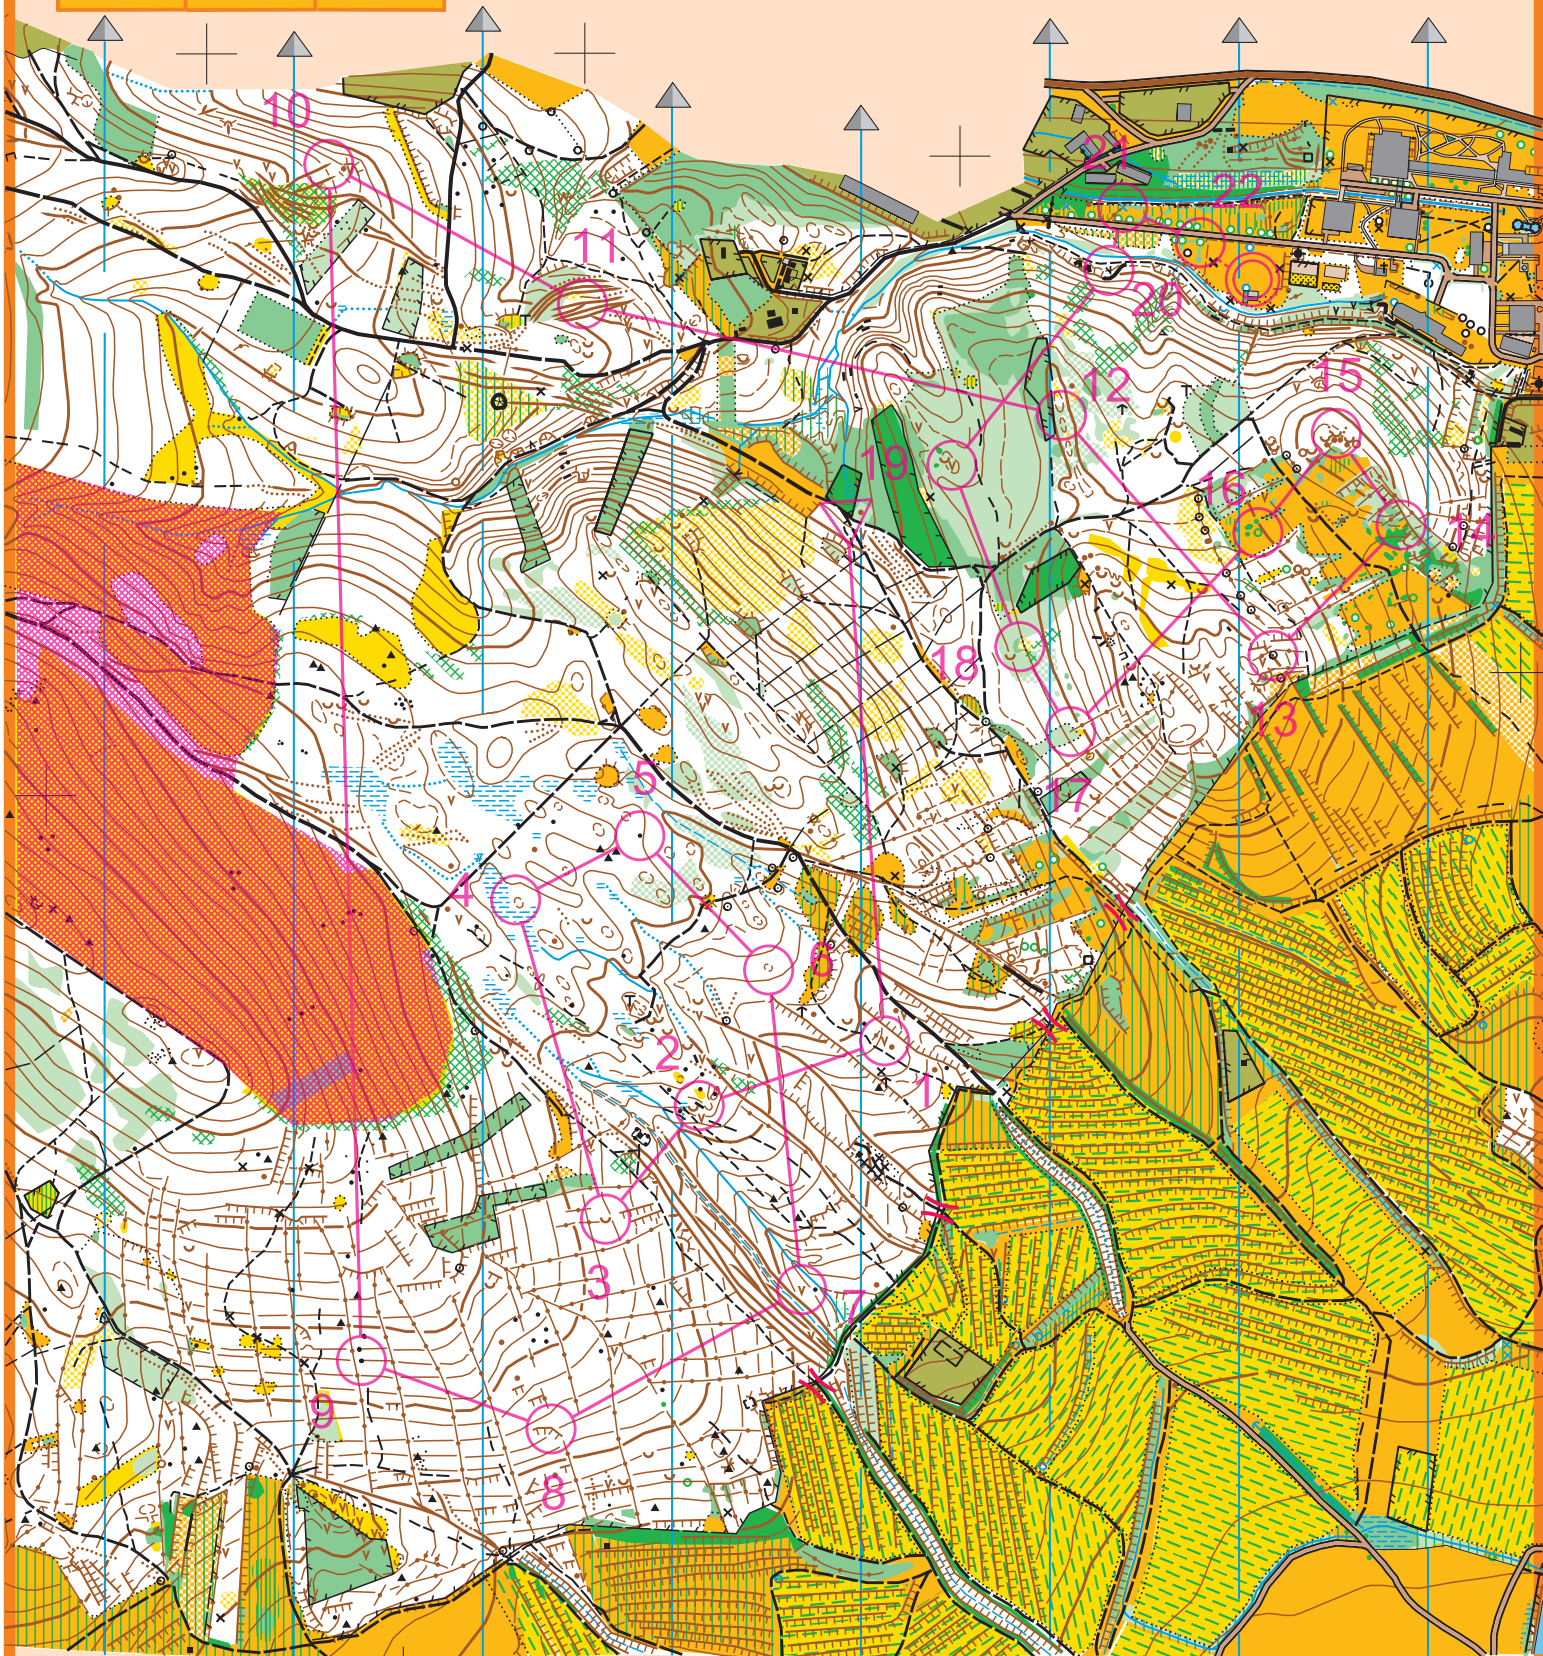

# 1:10 000

# e=5m

R1

R2

R3

KLUB ORIENTAČNÉHO  
BEHU SOKOL PEZÍNOK

KATEGÓRIA

M19-

### Zvláštne mapové symboly

-  Popadané stromy / polom
-  Umelý objekt / socha
-  Umelý objekt
-  Umelý vodný objekt
-  Osamelý strom / Výrazný strom
-  Plošina
-  Priebežný nepriehľadný les

**VDANIE TEJTO MAPY**