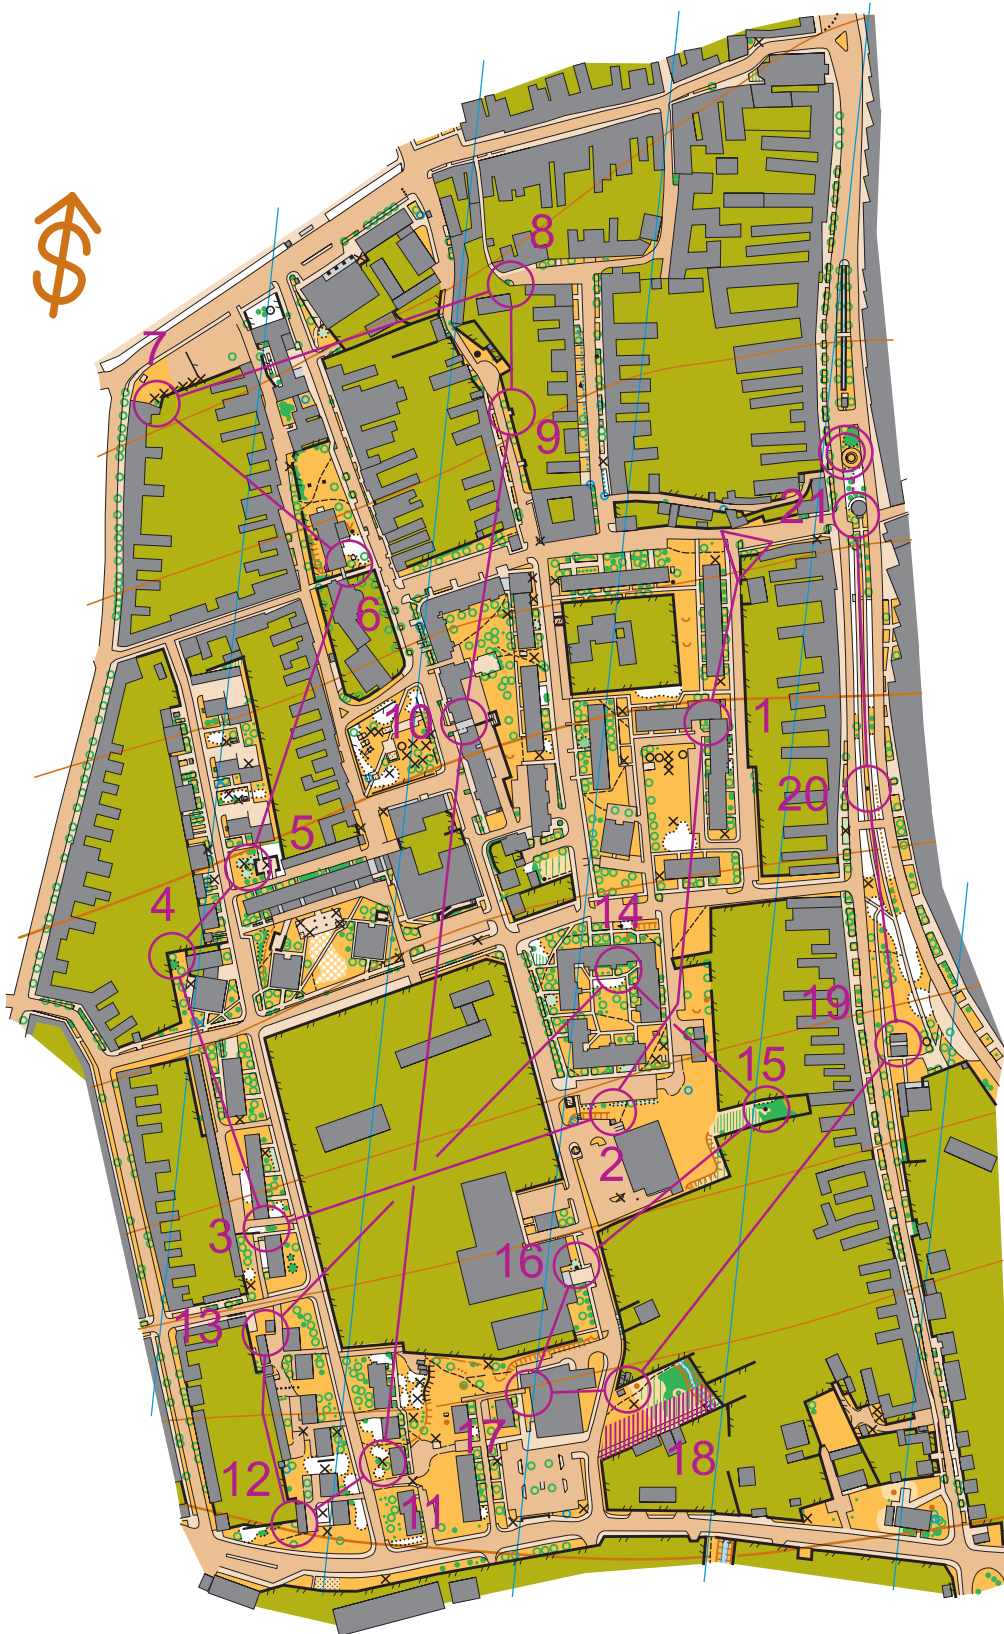

MAJOLIKA, 1:5000, e=2m

M19

Štúrov bajúz				
M19		4,0 km		
1	43	■		ㄗ
2	56	▤		○
3	57	▨		○
4	44	▨		○
5	38	△		○
6	36	△	☼	○
7	34	▨		○
8	32	▨		○
9	33	↗		ㄗ
10	42	↖	■	○
11	51	×		○
12	52	△		○
13	48	■	■	≡
14	45	△	☼	○
15	46	▲		0.3 / 0.3 / ○
16	58	▲		0.3 / 0.3 / ○
17	50	■		ㄗ
18	49	■		○
19	54	▮		▮
20	55	▲		0.5 / 0.5 / ○
21	100	■		ㄗ

○ — 40 m — ○

Reg. číslo: SZOS 14.10.V
 Mapoval a kreslil: Michal Tomasovic
 Stav: Februar 2014
 Spravca mapy: MUDr. Pavol Polacek
 Kupeckeho 47, 90201 Pezinok

Štúrov bajúz 2.3.2014 Modra

R	R	R
---	---	---