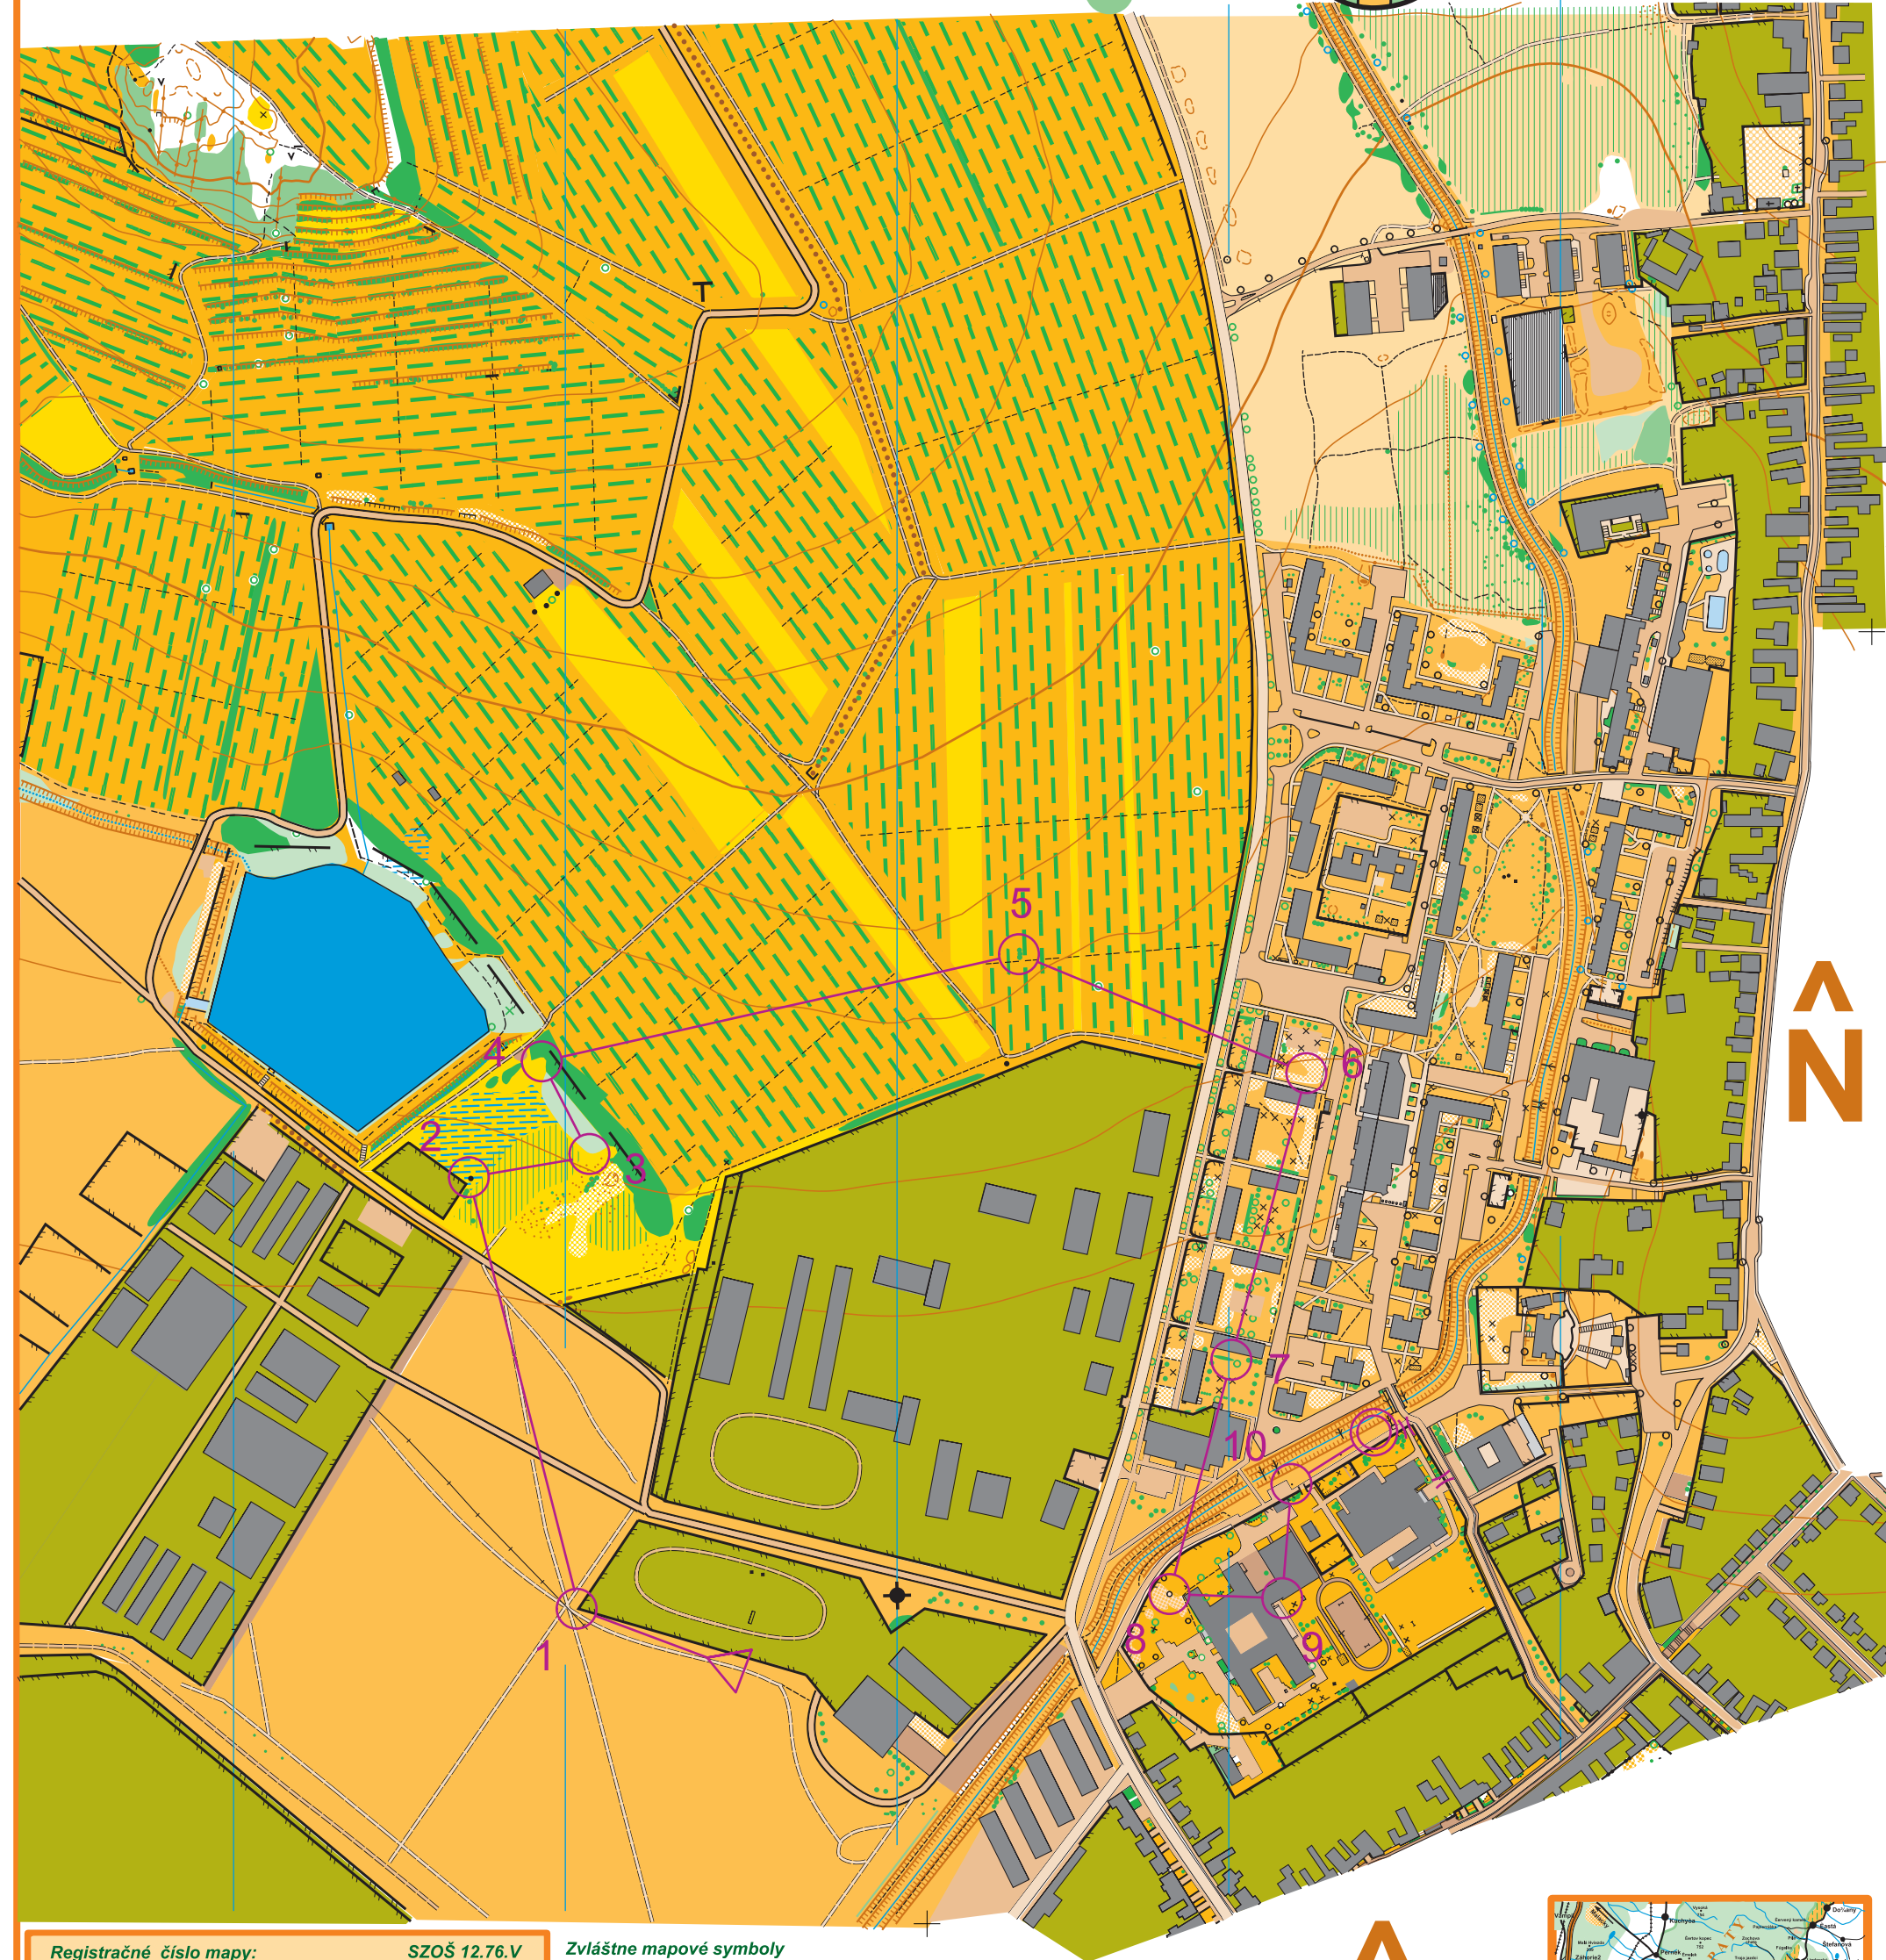

Rizling

1:5000
Ekvidištancia 5m

Kategória
M-10,W-10
RD

Registračné číslo mapy: SZOŠ 12.76.V

Mapovali: Š. Noga (1997) A. Bilobčickij (2004)
M.Pijak (2011) J.Fedor (2012)

Kreslil: J. Fedor (2012)

Stav: 12/2012

Redakcia a layout: Jozef Fedor, fedorj@yahoo.com

Podklad: mapa pre OB Kejda © TJ Sokol Pezinok

Vydavateľ: © Klub orientačného behu Sokol Pezinok

Správca mapy: Dipl. Dr. Pavol Poláček

Kupeckého 47, 90201 Pezinok tel.: +421 908 930 360

p.polacek@mail.t-com.sk , <http://www.sokolpezinok.sk>

Zvláštne mapové symboly

○ • výrazný strom	□ × umelý objekt
• krik	○ studňa
■ zrušený vinohrad	✦ komín
• kôпка malá	✦ kaplnka
1 bránka	○ lampa
--- chodník, prechod cez vinohrad	
■ vinohrad	■ rákosie
• lavička	○ pamätník