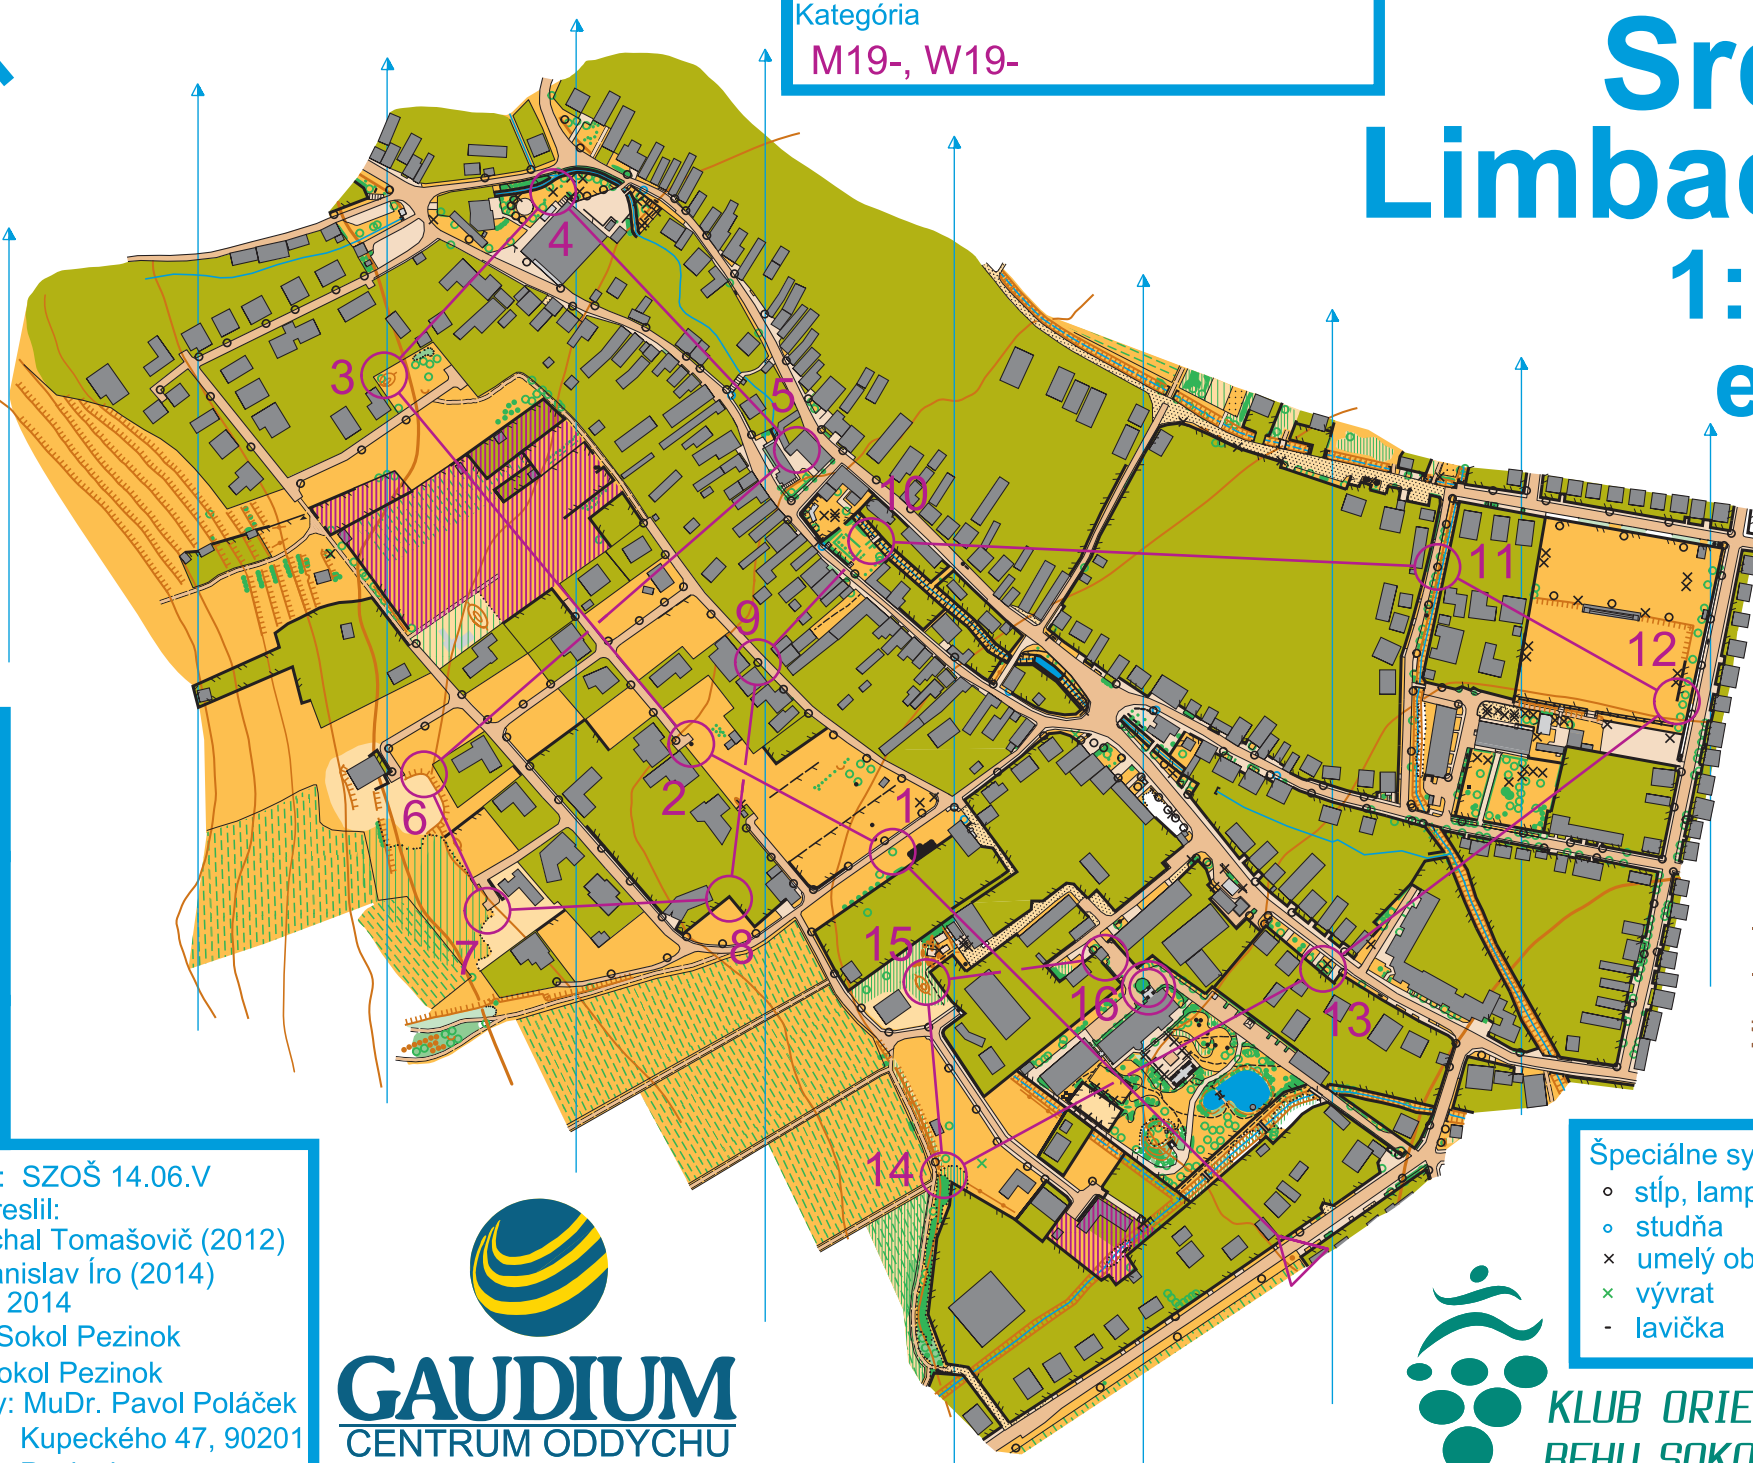

Kategória
M19-, W19-

Srdce Limbachu

1:5000
e=5m

R1

R2

R3

Reg.č. mapy: SZOŠ 14.06.V
Mapoval a kreslil:
Michal Tomašovič (2012)
Branislav Íro (2014)
Stav: Január 2014
Vydal: KOB Sokol Pezinok
Tlač: KOB Sokol Pezinok
Správa mapy: MuDr. Pavol Poláček
Kupeckého 47, 90201
Pezinok

GAUDIUM
CENTRUM ODDYCHU

Miroslav Iro
Výroba jednoduchých úžitkových
výrobkov z dreva a kože
www.miroslaviro.eu

Špeciálne symboly:

- stĺp, lampa
- studňa
- × umelý objekt
- × vývrät
- lavička

**KLUB ORIENTAČNÉHO
BEHU SOKOL PEZINOK**