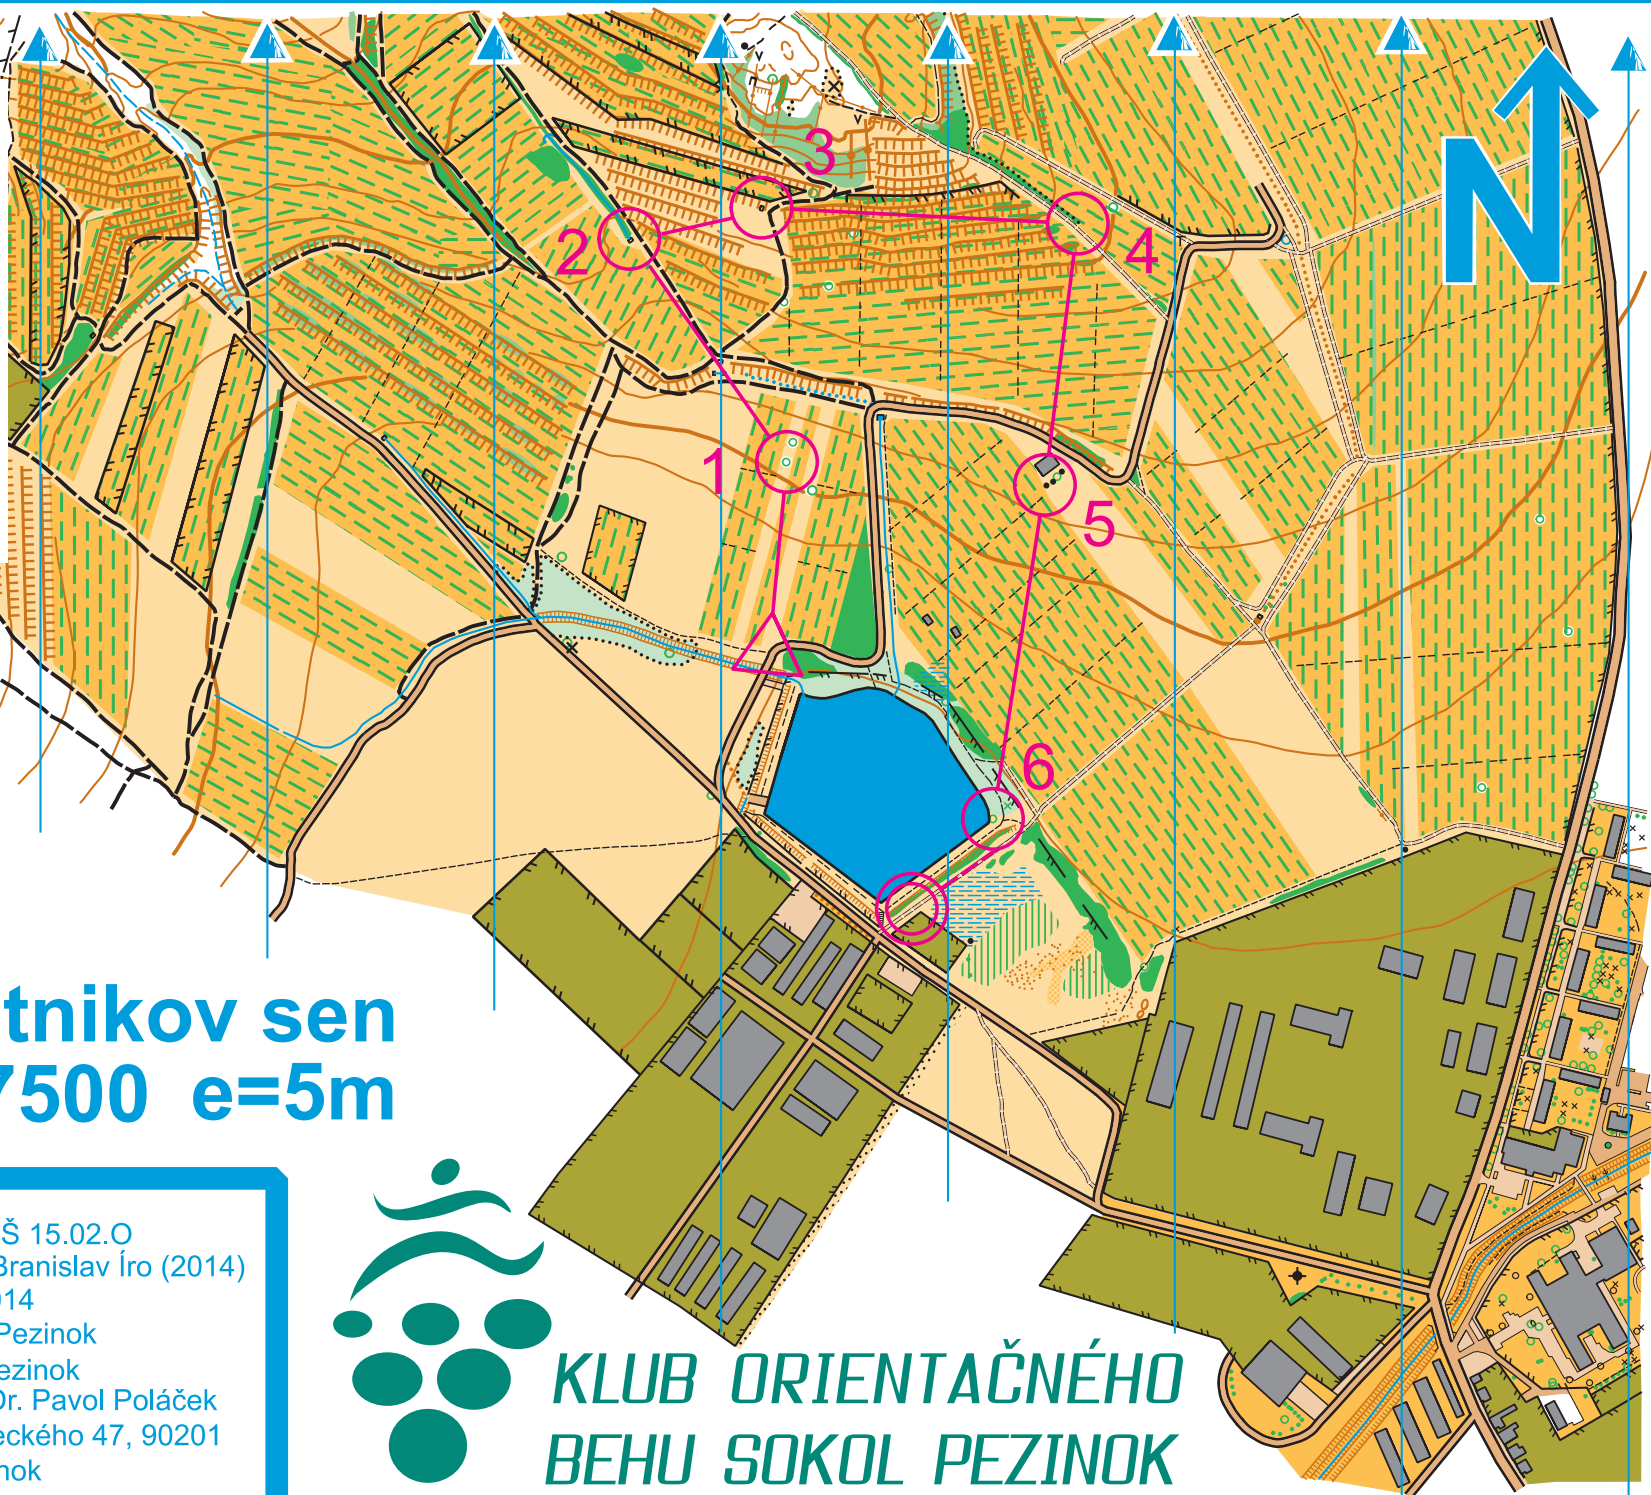

M-12, W-12

T3	1,6 km	40 m
1 43	↙ △ ☼	○
2 46	×	○
3 41	×	○
4 33	⊗	○
5 42	↙ ▲	○
6 100	△ ☼	○

○ — 130 m

Mesto Pezinok

Pútnikov sen

1:7500 e=5m

R1

R2

R3

Reg.č. mapy: SZOŠ 15.02.0
 Mapoval a kreslil: Branislav Íro (2014)
 Stav: December 2014
 Vydal: KOB Sokol Pezinok
 Tlač: KOB Sokol Pezinok
 Správa mapy: MUDr. Pavol Poláček
 Kupeckého 47, 90201
 Pezinok

KLUB ORIENTAČNÉHO BEHU SOKOL PEZINOK