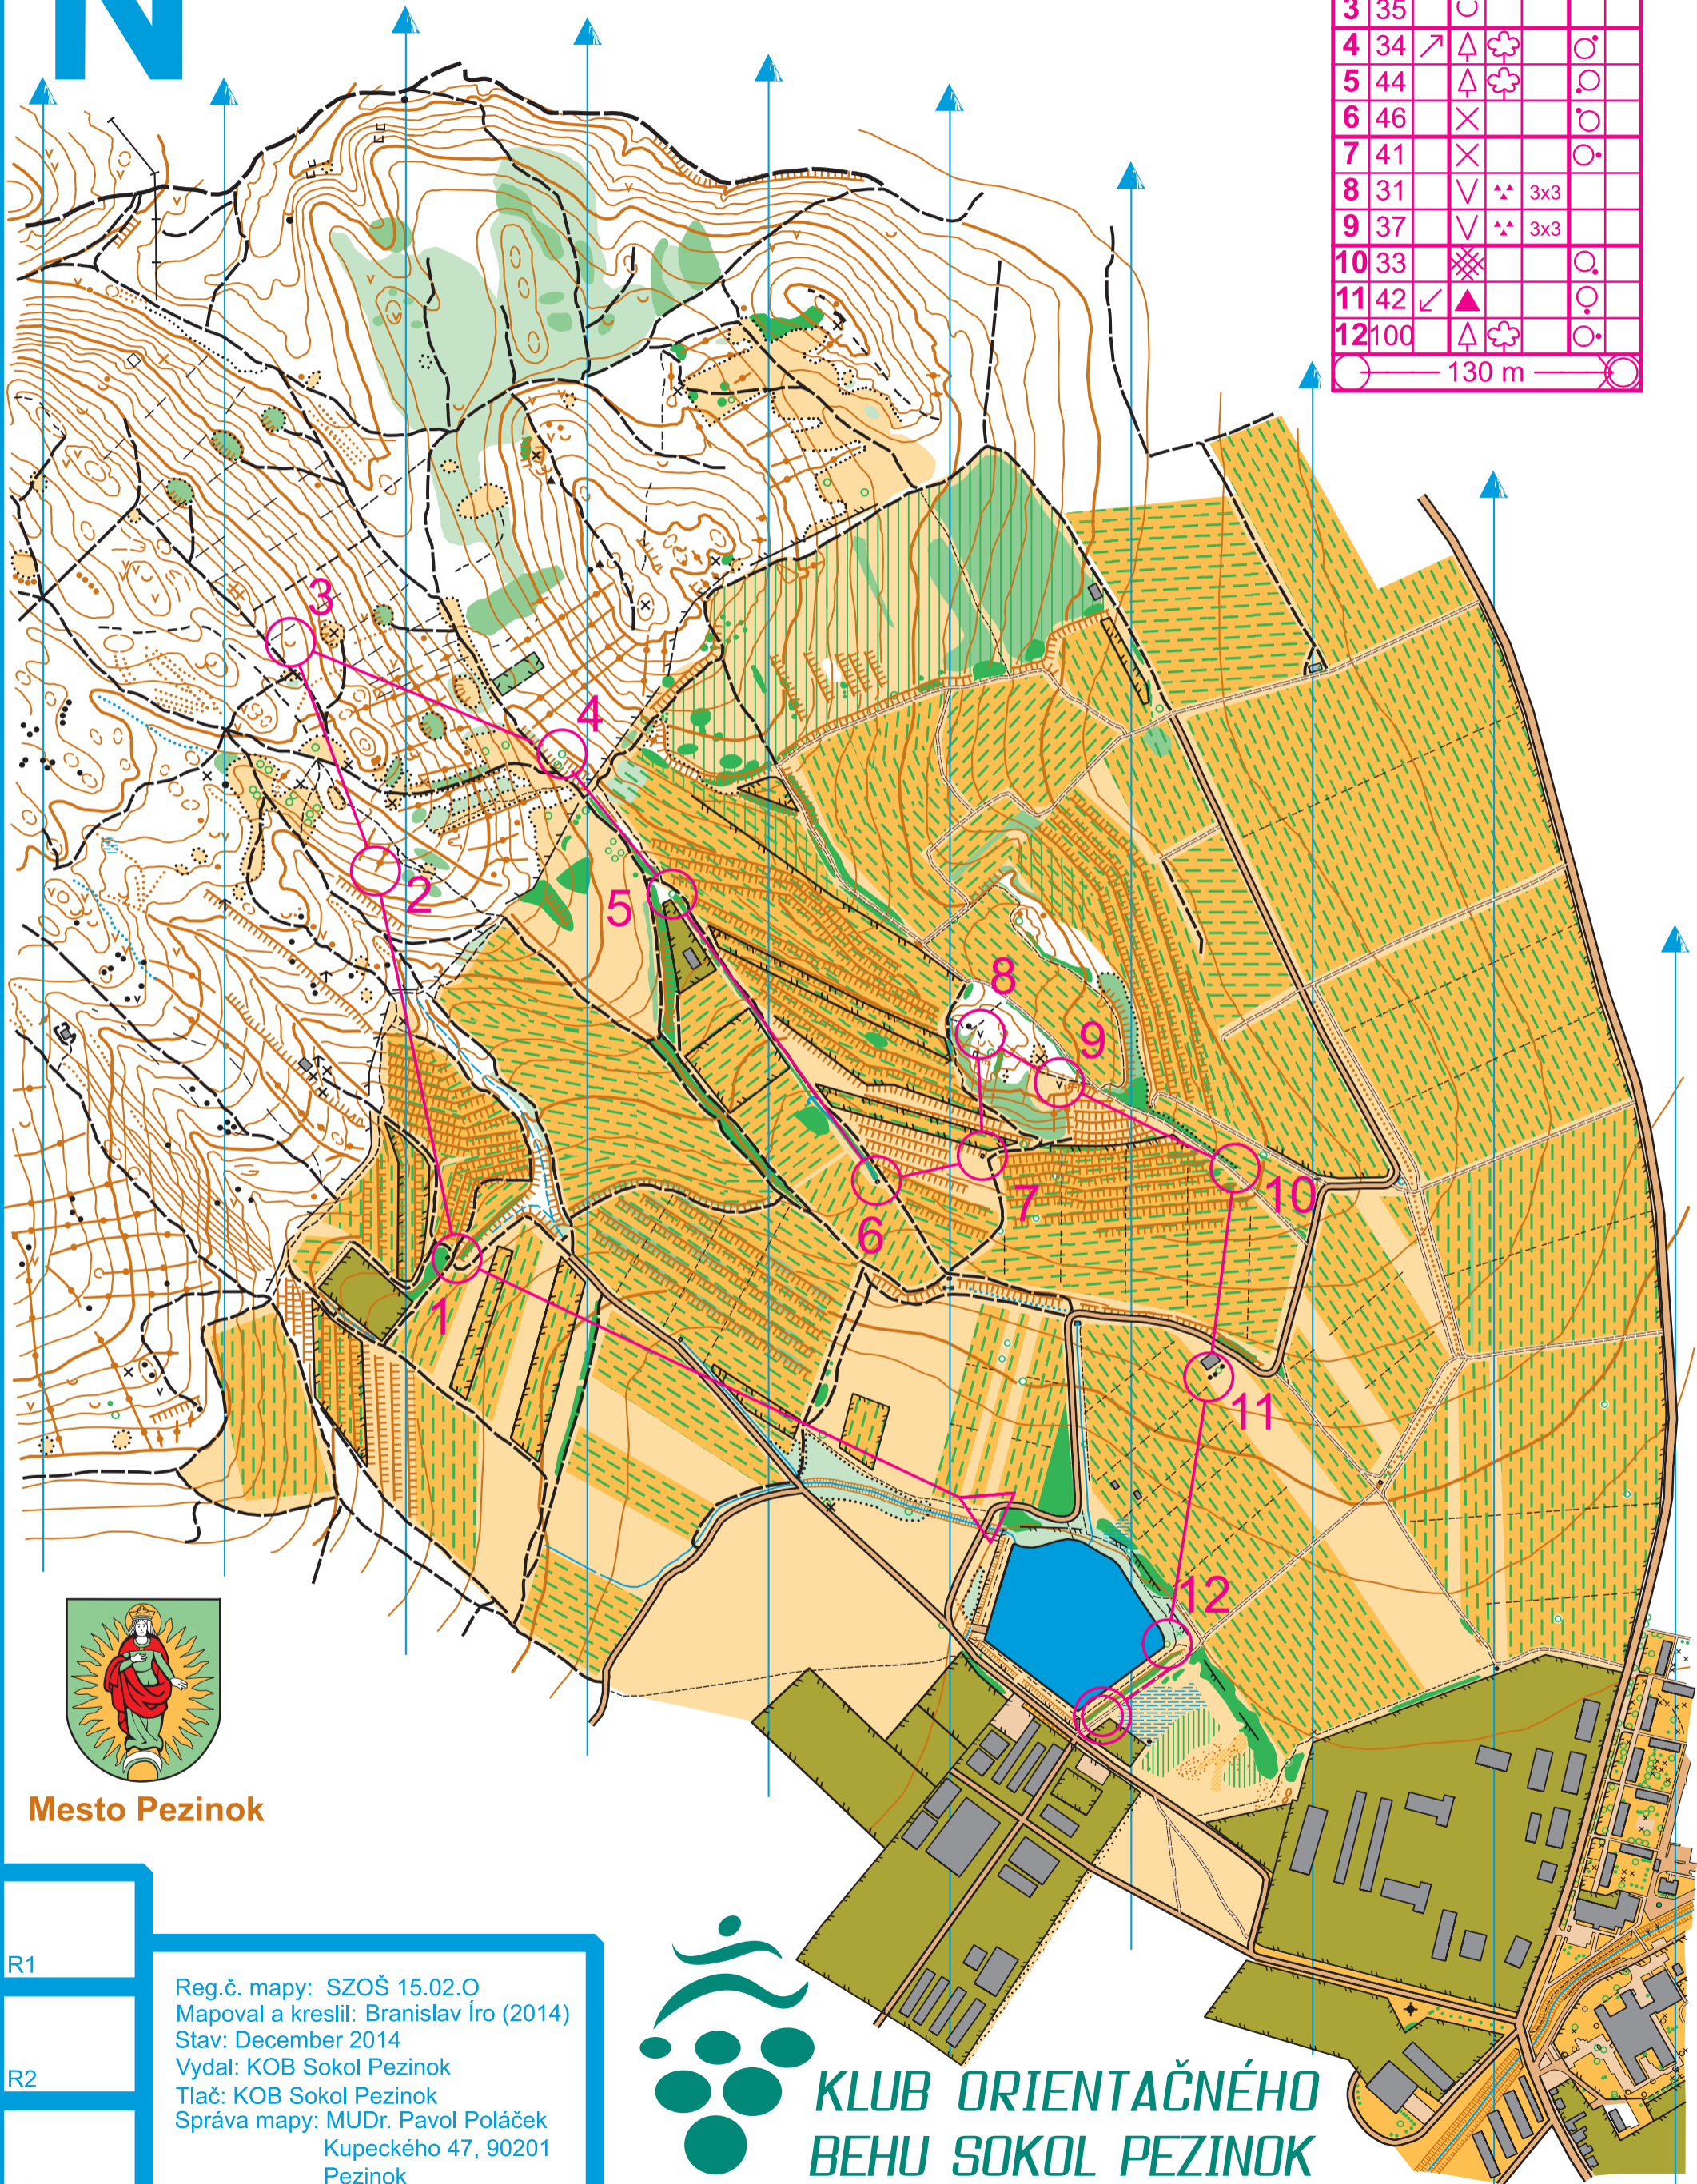

Pútnikov sen

1:7500 e=5m

M-18, W19-, M45-				
T6		3,9 km	145 m	
1	38	↖	☺	✓
2	39	+++		✓
3	35	∪		
4	34	↗	△	☼
5	44	△	☼	☉
6	46	×		☉
7	41	×		☉
8	31	∇	♣	3x3
9	37	∇	♣	3x3
10	33	⊗		☉
11	42	↙	▲	☉
12	100	△	☼	☉

130 m

Mesto Pezinok

R1

R2

R3

Reg.č. mapy: SZOŠ 15.02.O
 Mapoval a kreslil: Branislav Ľro (2014)
 Stav: December 2014
 Vydal: KOB Sokol Pezinok
 Tlač: KOB Sokol Pezinok
 Správa mapy: MUDr. Pavol Poláček
 Kupeckého 47, 90201
 Pezinok

**KLUB ORIENTAČNÉHO
 BEHU SOKOL PEZINOK**