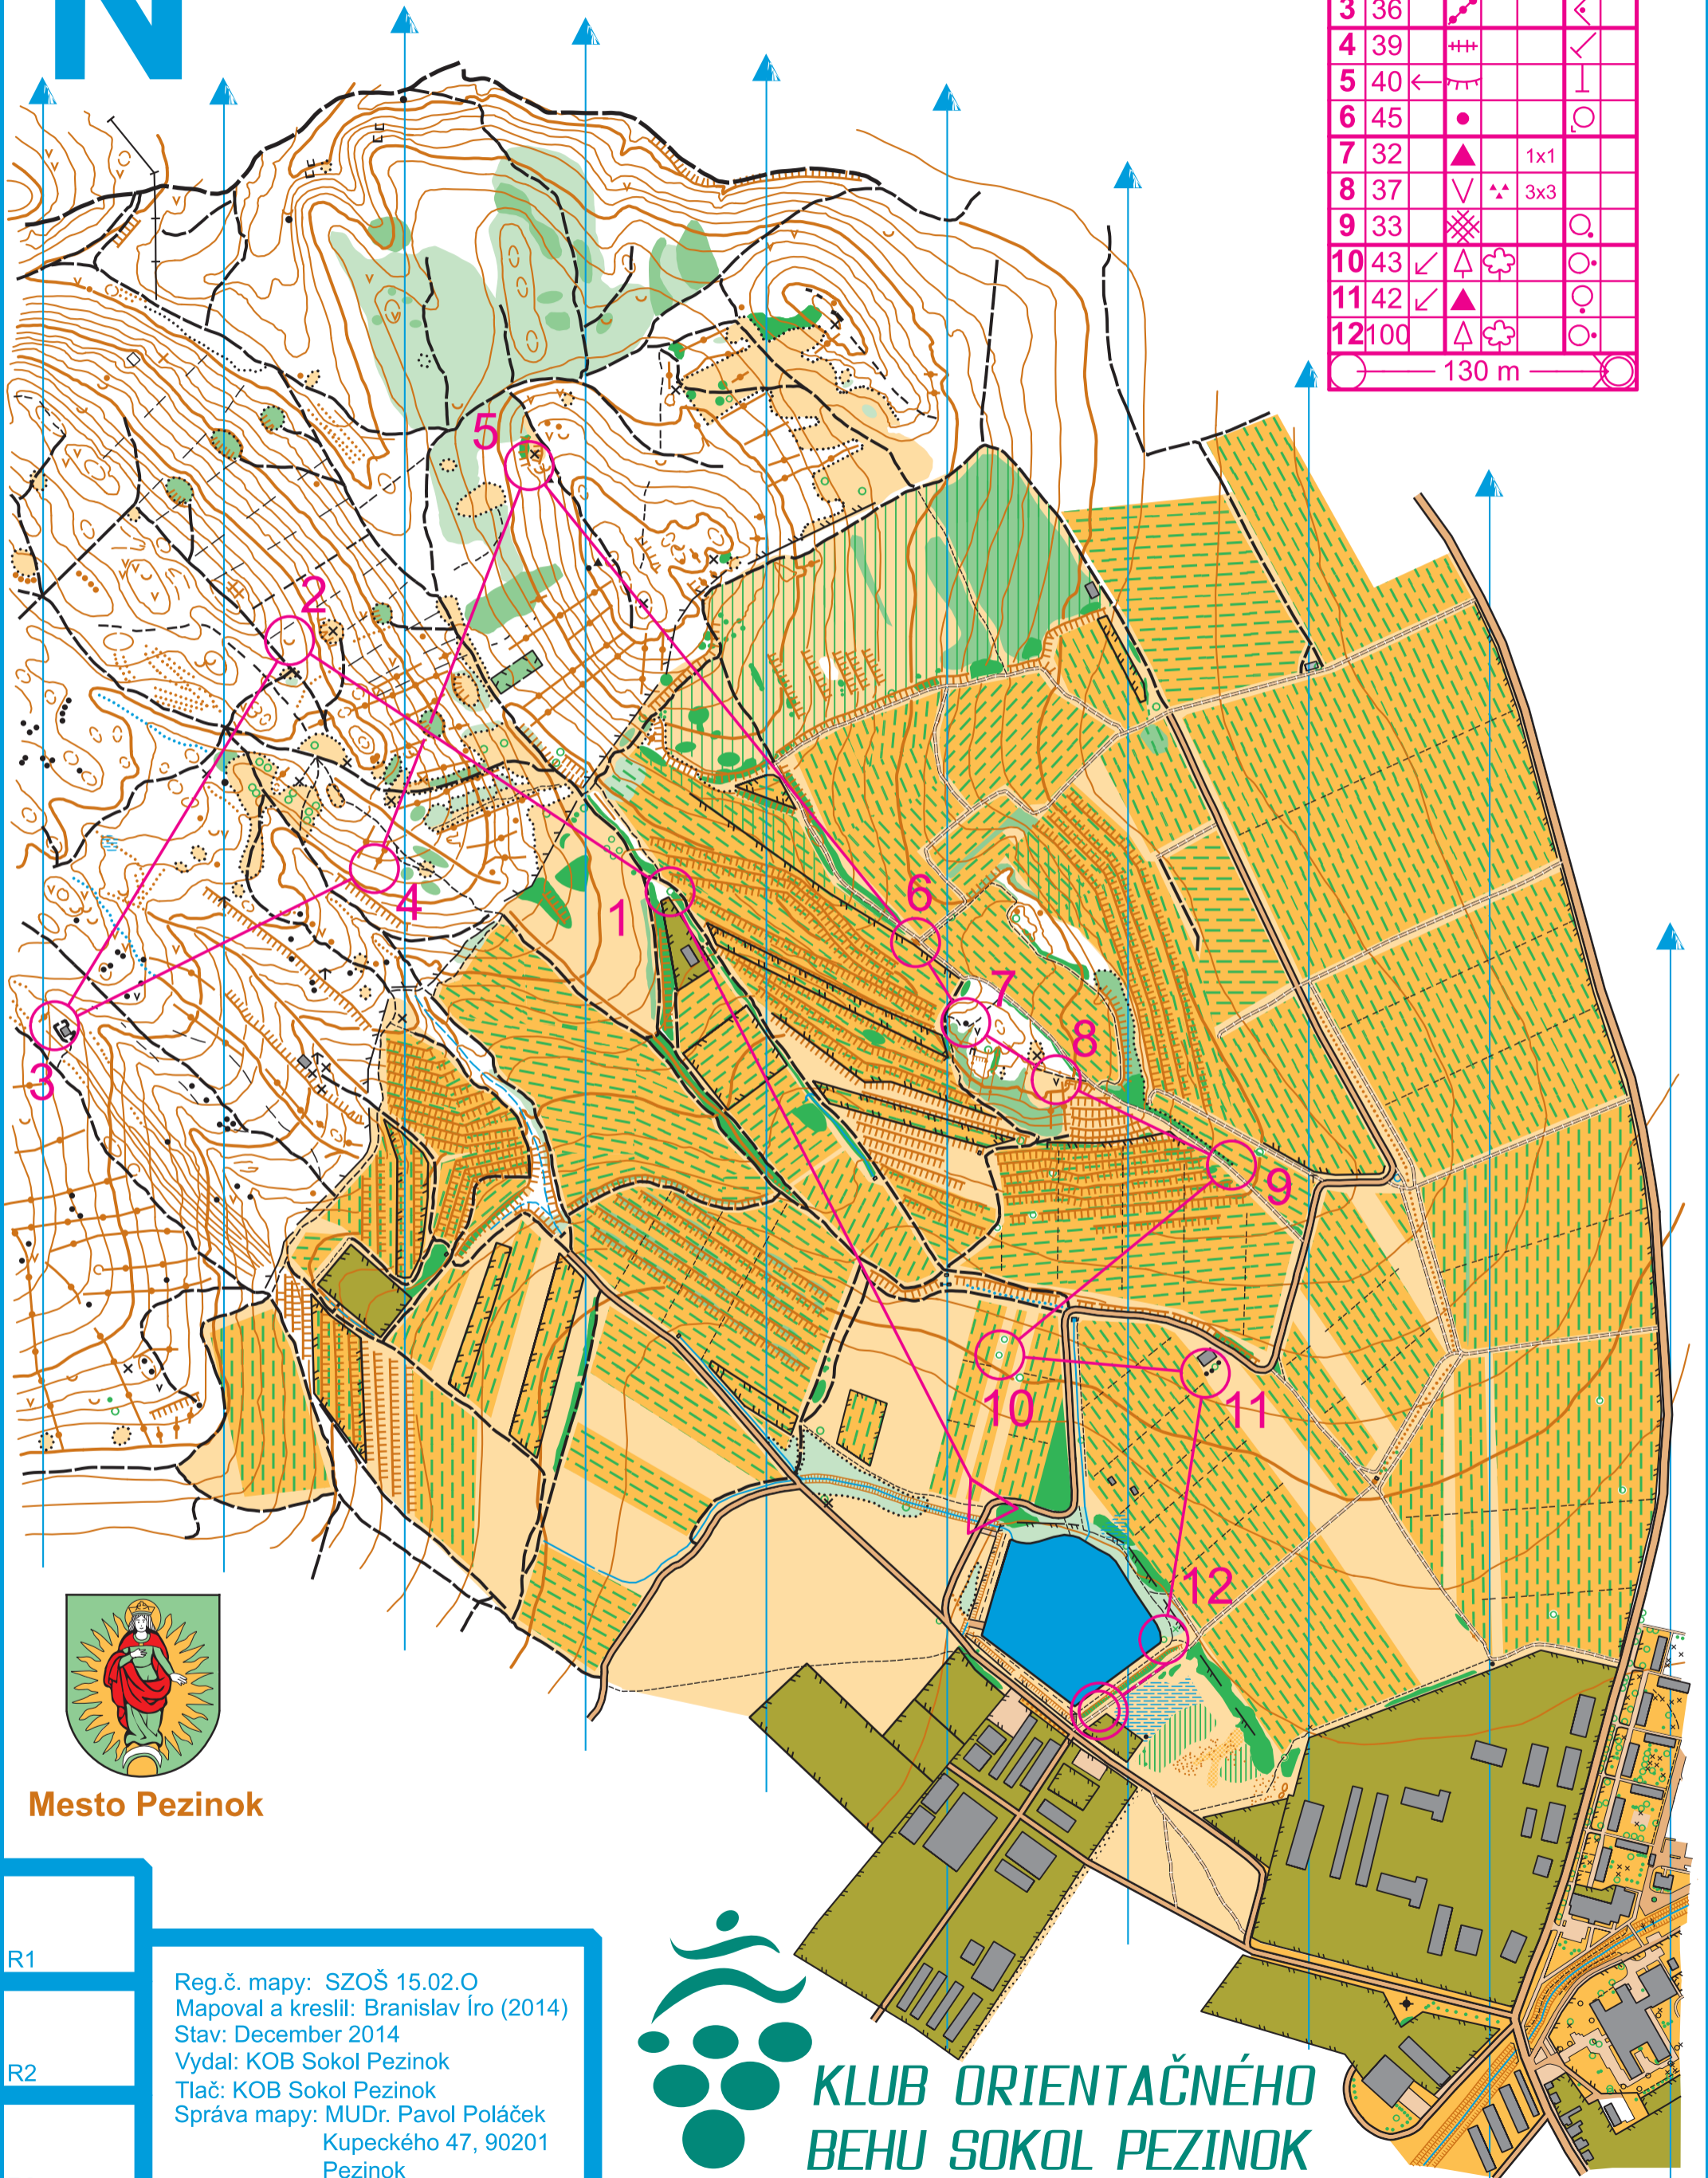

Pútnikov sen

1:7500 e=5m

M19-				
T7	5,3 km	205 m		
1	44			
2	35			
3	36			
4	39			
5	40			
6	45			
7	32		1x1	
8	37		3x3	
9	33			
10	43			
11	42			
12	100			

— 130 m —

Mesto Pezinok

R1

R2

R3

Reg.č. mapy: SZOŠ 15.02.O
 Mapoval a kreslil: Branislav Ľro (2014)
 Stav: December 2014
 Vydal: KOB Sokol Pezinok
 Tlač: KOB Sokol Pezinok
 Správa mapy: MUDr. Pavol Poláček
 Kupeckého 47, 90201
 Pezinok

**KLUB ORIENTAČNÉHO
 BEHU SOKOL PEZINOK**